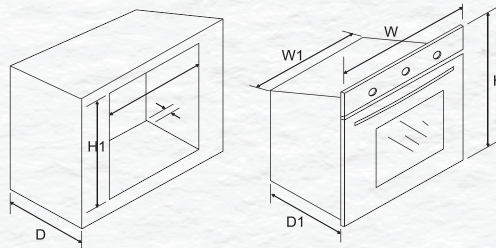

BUILT-IN OVENS